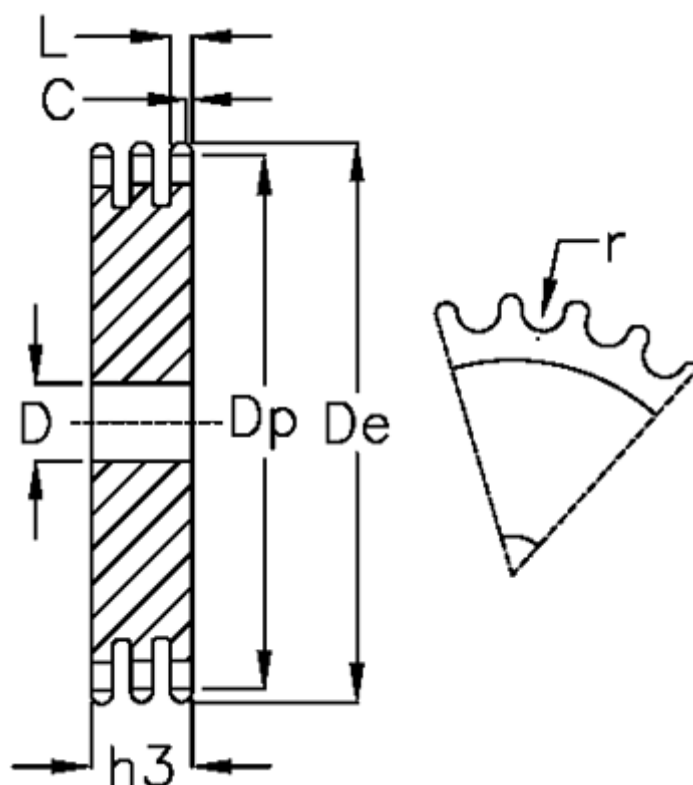

Varenummer: 616023005059  
Beskrivelse: Pladehjul 08 B-3 Z=59 triplex

## Mål

Antal tænder	= 59	L = 7
C	= 1	r = 8.51
D	= 25	
De	= 244.5	
Dp	= 238.62	
For kædebetegnelse	= 08 B-3	
For kæde størrelse	= 1/2 x 5/16	
h3	= 34.9	